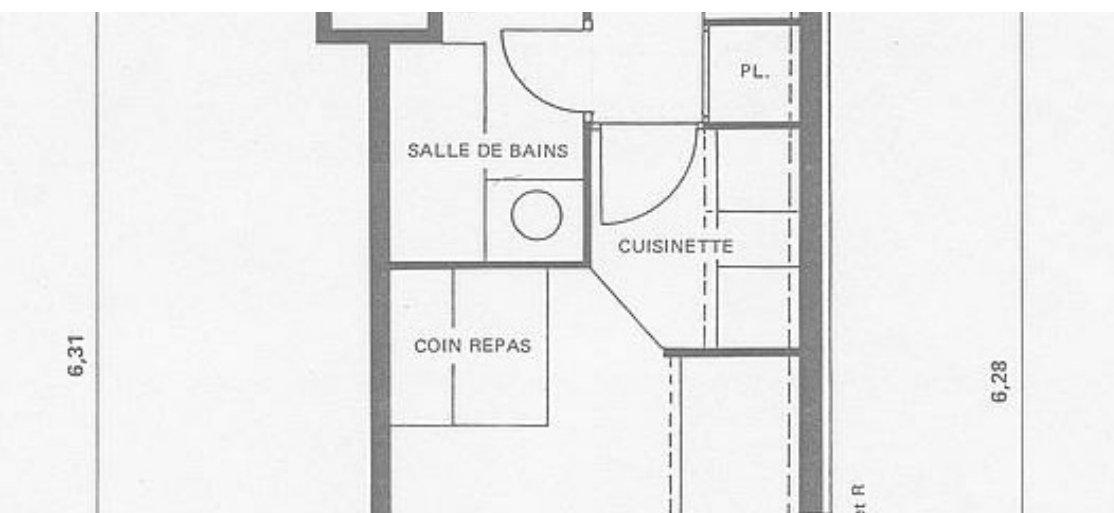

Studio Cabine Median A06

Appartement

3

personnes

0

chambre

1

cabine

28

m²

Les Menuires, Grand Reberty , résidence Median A 06 appartement 3 personnes, 28 m², Rez de chaussée, Exposition Sud, Vue Montagne, Pistes et Commerces à proximité Label qualité hébergement : 2 Flocons Bronze.

Il comprend : une entrée avec placard et penderie, une cuisine : 2 plaques vitrocéramiques, four combiné/MO, réfrigérateur, cafetière Senséo (ou à filtre), bouilloire, grille-pain, appareil à raclette, 1 séjour équipé d' un lit simple 80 cm x190, télévision écran plat, 1 chambre indépendante avec 1 lit double 130 cm, salle de bains : lavabo, baignoire, WC, sèche-serviettes, sèche-cheveux, local à skis, parking immeuble ou matérialisé sur route en contrebas.